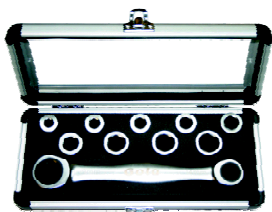

## Sada vyměnitelných ráčnových klíčů

Rozpis nářadí v sadě

počet ks	položka	velikost mm
1	ráčnový klíč	14 x 19
9	vyměnitelná hlavice	8, 9, 10, 11, 12, 13, 15, 16, 17
9	vyměnitelná hlavice E-nástrčný torx	E8, E10, E11, E12, E14, E16, E18, E20, E22

## Sada vyměnitelných ráčnových klíčů

Rozpis nářadí v sadě

počet ks	položka	velikost mm
1	ráčnový klíč	14 x 19
9	vyměnitelná hlavice	8, 9, 10, 11, 12, 13, 15, 16, 17

hmotnost - 650 g

Katalogové číslo	Počet dílů ks	Balení ks	Dop. cena bez DPH		Dop. cena v Kč s DPH	EAN kód
			Kč	EUR		
620010	10	1	1490	59,60	1788	8595190524082