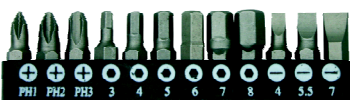

Rozpis nářadí v sadě

počet ks	položka	velikost mm
6	imbus	3 - 4 - 5 - 6 - 7 - 8
3	bit phillips	PH1, PH2, PH3
3	bit plochý	LP4, LP5.5, LP7

Katalogové číslo	Počet dílů ks	Balení ks	Dop. cena bez DPH		Dop. cena v Kč s DPH	EAN kód
			Kč	EUR		
060012	12	10	79	3,16	95	8595190557004

Sada bitů s ráčnovým šroubovákem